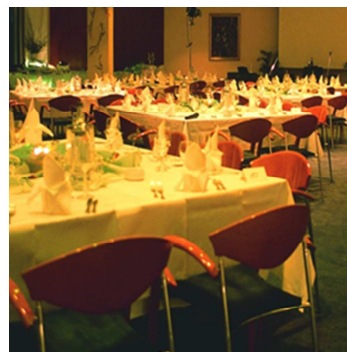

# HOTEL MÜGGELSEE BERLIN WEIHNACHTSFEIER 2017

**GCH** | HOTEL  
GROUP

Klirrend kalte Luft, märchenhafter Winterwald, der faszinierende Blick über den zugefrorenen See, knisterndes Feuer und der Duft nach Orangen und Zimt – Weihnachtszeit am Müggelsee.

## Unser Weihnachtsspecial beinhaltet:

- Glühweinempfang am Lagerfeuer
- Winterliches Buffet
- festlich geschmückter Raum und Weihnachtsbaum
- Getränkepauschale für den Zeitraum von 4 Stunden mit Hauswein (rot/weiß), Sekt, alkoholfreien Getränken und Bier